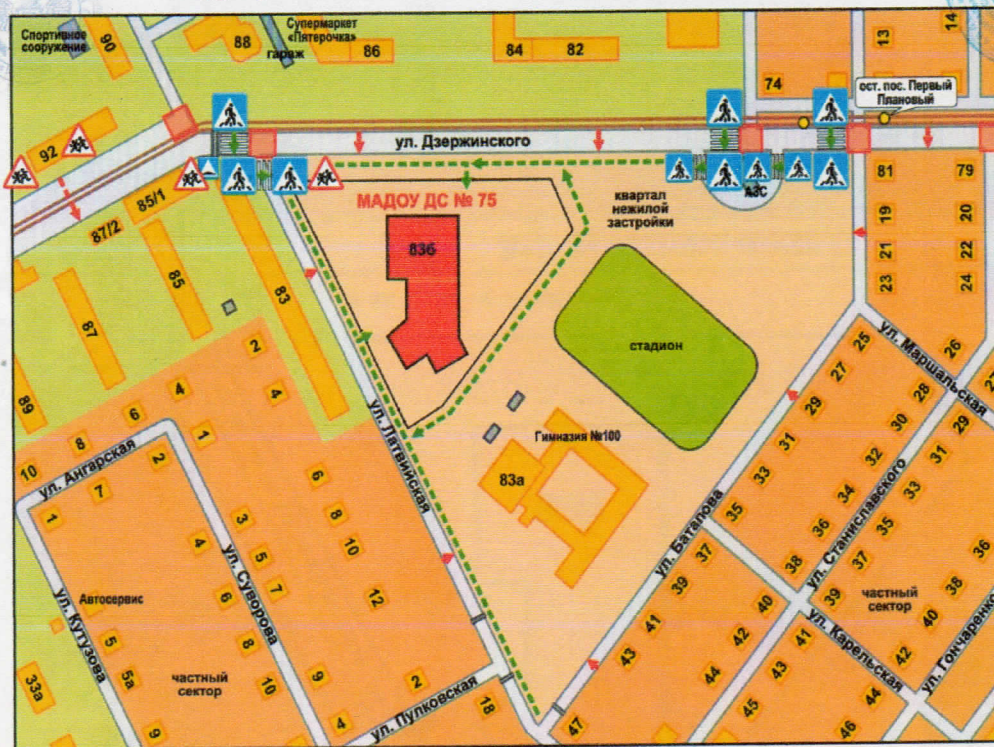

1. Район расположения МАДОУ «ДС № 75 г. Челябинска», пути движения транспортных средств и обучающихся

СОГЛАСОВАНО
Начальник отделения пропаганды БДД
ГИБДД УМВД России по г. Челябинску
майор полиции Ж.В. Лапина
2015 г.

Схема безопасного подхода к МАДОУ «ДС № 75 г. Челябинска» по адресу: 454010, г. Челябинск, ул. Дзержинского, 836

УТВЕРЖДАЮ
Заведующий МАДОУ «ДС № 75
г. Челябинска» Л.В. Парина
2015 г.

	Пешеходный переход		Остановка общественного транспорта		Трамвайные пути		Искусственная неровность		Опасный участок		Опасный путь движения		Безопасный путь движения		Осторожно, дети!

2. Разработчик:
   РА "Фрегат" (тел./факс: 262-67-65)